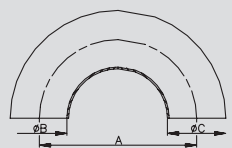

Art.-Nr. 38600-

AISI 304/304L-1.4301/1.4307

AISI 316L-1.4404

DN	A	B	C	D	E	Gew.	AISI 304/304L-1.4301/1.4307		AISI 316L-1.4404					
							Art.-Nr.	Preis	Art.-Nr.	Preis	Art.-Nr.	Preis	Art.-Nr.	Preis
	mm	mm	mm	mm	mm	kg	poliert	EUR	matt	EUR	poliert	EUR	matt	EUR
10	52,0	9,0	12,0			0,030	-0101		-0102		-0103		-0104	
15	68,0	15,0	18,0			0,070	-0151		-0152		-0153		-0154	
20	76,0	19,0	22,0			0,100	-0201		-0202		-0203		-0204	
25	100,0	25,0	28,0			0,160	-0251		-0252		-0253		-0254	
32	110,0	31,0	34,0			0,220	-0321		-0322		-0323		-0324	
40	120,0	37,0	40,0			0,280	-0401		-0402		-0403		-0404	
50	140,0	49,0	52,0			0,420	-0501		-0502		-0503		-0504	
65	160,0	66,0	70,0			0,890	-0651		-0652		-0653		-0654	
80	180,0	81,0	85,0			1,220	-0801		-0802		-0803		-0804	
100	200,0	100,0	104,0			1,640	-1001		-1002		-1003		-1004	

Schweißbogen 180°

отвод под сварку 180°