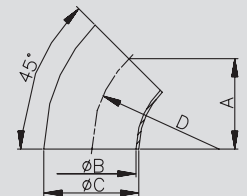

Schweißbogen
DIN 90°

отвод под сварку
90°

Schweißbogen
DIN 45°

отвод под сварку
DIN 45°

Schweißbogen
DIN 11852-BS 90°

отвод под сварку
DIN 11852-BS 90°

Art.-Nr. 32200-

DN	A	B	C	D	E	Gew.	AISI 304L-1.4307				AISI 316L-1.4404			
							Art.-Nr.	Preis	Art.-Nr.	Preis	Art.-Nr.	Preis	Art.-Nr.	Preis
mm	mm	mm	mm	mm	mm	kg	poliert	EUR	matt	EUR	poliert	EUR	matt	EUR
10	26,0	9,0	12,0	26,0		0,010	-0101		-0102		-0103		-0104	
15	35,0	15,0	18,0	35,0		0,030	-0151		-0152		-0153		-0154	
20	40,0	19,0	22,0	40,0		0,040	-0201		-0202		-0203		-0204	
25	50,0	25,0	28,0	50,0		0,070	-0251		-0252		-0253		-0254	
32	55,0	31,0	34,0	55,0		0,100	-0321		-0322		-0323		-0324	
40	60,0	37,0	40,0	60,0		0,130	-0401		-0402		-0403		-0404	
50	70,0	49,0	52,0	70,0		0,200	-0501		-0502		-0503		-0504	
65	80,0	66,0	70,0	80,0		0,350	-0651		-0652		-0653		-0654	
80	90,0	81,0	85,0	90,0		0,540	-0801		-0802		-0803		-0804	
100	100,0	100,0	104,0	100,0		0,730	-1001		-1002		-1003		-1004	
125	187,5	125,0	129,0	187,5		1,780	-1251		-1252		-1253		-1254	
150	225,0	150,0	154,0	225,0		2,680	-1501		-1502		-1503		-1504	
200	300,0	200,0	204,0	300,0		4,720	-2001		-2002		-2003		-2004	