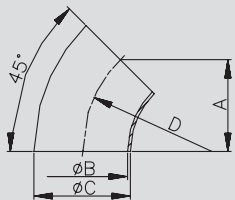

Art.-Nr. 32220-

DN	A	B	C	D	E	Gew.	AISI 304L-1.4307				AISI 316L-1.4404			
							Art.-Nr.	Preis	Art.-Nr.	Preis	Art.-Nr.	Preis	Art.-Nr.	Preis
mm	mm	mm	mm	mm	mm	kg	poliert	EUR	matt	EUR	poliert	EUR	matt	EUR
10	26,0	10,0	13,0	26,0		0,010					-0103		-0104	
15	35,0	16,0	19,0	35,0		0,030					-0153		-0154	
20	40,0	20,0	23,0	40,0		0,040					-0203		-0204	
25	50,0	26,0	29,0	50,0		0,050	-0251		-0252		-0253		-0254	
32	55,0	32,0	35,0	55,0		0,080	-0321		-0322		-0323		-0324	
40	60,0	38,0	41,0	60,0		0,100	-0401		-0402		-0403		-0404	
50	70,0	50,0	53,0	70,0		0,170	-0501		-0502		-0503		-0504	

3.02. Schweißbogen

3.02. отвод под сварку

Schweißbogen
DIN 11852-BS 45°

отвод под сварку
DIN 11852-BS 45°

Art.-Nr. 32222-

AISI 304L-1.4307

AISI 316L-1.4404

DN	A	B	C	D	E	Gew.	AISI 304L-1.4307		AISI 316L-1.4404					
							Art.-Nr.	Preis	Art.-Nr.	Preis	Art.-Nr.	Preis	Art.-Nr.	Preis
	mm	mm	mm	mm	mm	kg	poliert	EUR	matt	EUR	poliert	EUR	matt	EUR
10	17,0	10,0	13,0	26,0		0,005					-0103		-0104	
15	23,0	16,0	19,0	35,0		0,015					-0153		-0154	
20	27,0	20,0	23,0	40,0		0,020					-0203		-0204	
25	34,0	26,0	29,0	50,0		0,025	-0251		-0252		-0253		-0254	
32	37,0	32,0	35,0	55,0		0,040	-0321		-0322		-0323		-0324	
40	41,0	38,0	41,0	60,0		0,050	-0401		-0402		-0403		-0404	
50	48,0	50,0	53,0	70,0		0,085	-0501		-0502		-0503		-0504	