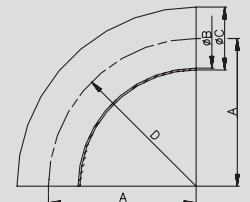

Schweißbogen 5D 90°

отвод под сварку 5D 90°