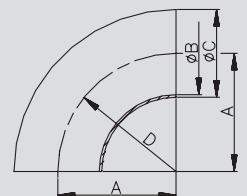

Schweißbogen
DIN 90°

отвод под сварку
90°

Schweißbogen
DIN 45°

отвод под сварку
DIN 45°

Schweißbogen
DIN 11852-BS 90°

отвод под сварку
DIN 11852-BS 90°

Art.-Nr. 32200-

DN	A	B	C	D	E	Gew.	AISI 304L-1.4307				AISI 316L-1.4404			
							Art.-Nr.	Preis	Art.-Nr.	Preis	Art.-Nr.	Preis	Art.-Nr.	Preis
mm	mm	mm	mm	mm	mm	kg	poliert	EUR	matt	EUR	poliert	EUR	matt	EUR
10	26,0	9,0	12,0	26,0		0,010	-0101		-0102		-0103		-0104	
15	35,0	15,0	18,0	35,0		0,030	-0151		-0152		-0153		-0154	
20	40,0	19,0	22,0	40,0		0,040	-0201		-0202		-0203		-0204	
25	50,0	25,0	28,0	50,0		0,070	-0251		-0252		-0253		-0254	
32	55,0	31,0	34,0	55,0		0,100	-0321		-0322		-0323		-0324	
40	60,0	37,0	40,0	60,0		0,130	-0401		-0402		-0403		-0404	
50	70,0	49,0	52,0	70,0		0,200	-0501		-0502		-0503		-0504	
65	80,0	66,0	70,0	80,0		0,350	-0651		-0652		-0653		-0654	
80	90,0	81,0	85,0	90,0		0,540	-0801		-0802		-0803		-0804	
100	100,0	100,0	104,0	100,0		0,730	-1001		-1002		-1003		-1004	
125	187,5	125,0	129,0	187,5		1,780	-1251		-1252		-1253		-1254	
150	225,0	150,0	154,0	225,0		2,680	-1501		-1502		-1503		-1504	
200	300,0	200,0	204,0	300,0		4,720	-2001		-2002		-2003		-2004	