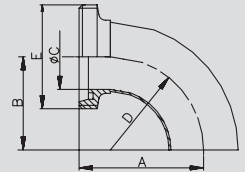

Bogen Zoll CC 90°

Отвод дюйм CC 90°

Art.-Nr. 34401-

AISI 304/304L-1.4301/1.4307

AISI 316L-1.4404

DN	A	B	C	D	E	Gew.	Art.-Nr.		Preis		Art.-Nr.		Preis	
							poliert	EUR	matt	EUR	poliert	EUR	matt	EUR
1"	40,5	22,9	0,0	27,5		0,180	-1001			-1002		-1003		-1004
1,5"	58,0	35,1	0,0	45,0		0,270	-1121			-1122		-1123		-1124
2"	80,5	47,8	0,0	67,5		0,330	-2001			-2002		-2003		-2004
2,5"	95,5	60,5	0,0	82,5		0,490	-2121			-2122		-2123		-2124
3"	108,0	72,1	0,0	95,0		0,800	-3001			-3002		-3003		-3004
4"	146,5	97,6	0,0	133,5		1,500	-4001			-4002		-4003		-4004

3.05. Bogen mit Anschlüssen

3.05. Отвод с подключениями

Bogen GS 90°

Отвод PC 90°

Bogen GG 90°

Отвод PP 90°

Bogen GG 45°

Отвод PP 45°