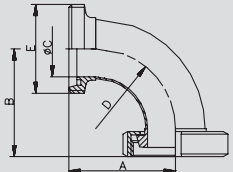

Preis auf Anfrage

Цена по запросу

3.06. Bogen mit Anschlüssen

3.06. Отвод с подключениями

Bogen KG 90°

Art.-Nr. 35600-

AISI 304/304L-1.4301/1.4307

AISI 316L-1.4404

Отвод ШР 90°

DN	A	B	C	D	E	Gew.	Art.-Nr.	Preis	Art.-Nr.	Preis	Art.-Nr.	Preis	Art.-Nr.	Preis
mm	mm	mm	mm	mm	mm	kg	poliert	EUR	matt	EUR	poliert	EUR	matt	EUR
10	43,0	39,0	9,0	26,0	Rd28x1/8"	0,130	-0101		-0102		-0103		-0104	
15	52,0	48,0	15,0	35,0	Rd34x1/8"	0,200	-0151		-0152		-0153		-0154	
20	59,0	53,0	19,0	40,0	Rd44x1/6"	0,280	-0201		-0202		-0203		-0204	
25	72,0	65,0	25,0	50,0	Rd52x1/6"	0,400	-0251		-0252		-0253		-0254	
32	77,0	70,0	31,0	55,0	Rd58x1/6"	0,510	-0321		-0322		-0323		-0324	
40	82,0	75,0	37,0	60,0	Rd65x1/6"	0,630	-0401		-0402		-0403		-0404	
50	93,0	86,0	49,0	70,0	Rd78x1/6"	0,870	-0501		-0502		-0503		-0504	
65	105,0	97,0	66,0	80,0	Rd95x1/6"	1,440	-0651		-0652		-0653		-0654	
80	115,0	107,0	81,0	90,0	Rd110x1/4"	1,900	-0801		-0802		-0803		-0804	
100	130,0	120,0	100,0	100,0	Rd130x1/4"	2,610	-1001		-1002		-1003		-1004	
125	223,0	211,0	125,0	187,5	Rd160x1/4"	4,950	-1251		-1252		-1253		-1254	
150	265,0	252,0	150,0	225,0	Rd190x1/4"	7,250	-1501		-1502		-1503		-1504	