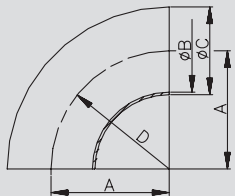

3.02. Schweißbogen

3.02. отвод под сварку

Schweißbogen
DIN 11852-BS 45°

отвод под сварку
DIN 11852-BS 45°

Art.-Nr. 32222-

AISI 304L-1.4307

AISI 316L-1.4404

DN	A	B	C	D	E	Gew.	AISI 304L-1.4307		AISI 316L-1.4404					
							Art.-Nr.	Preis	Art.-Nr.	Preis	Art.-Nr.	Preis	Art.-Nr.	Preis
	mm	mm	mm	mm	mm	kg	poliert	EUR	matt	EUR	poliert	EUR	matt	EUR
10	17,0	10,0	13,0	26,0		0,005					-0103		-0104	
15	23,0	16,0	19,0	35,0		0,015					-0153		-0154	
20	27,0	20,0	23,0	40,0		0,020					-0203		-0204	
25	34,0	26,0	29,0	50,0		0,025	-0251		-0252		-0253		-0254	
32	37,0	32,0	35,0	55,0		0,040	-0321		-0322		-0323		-0324	
40	41,0	38,0	41,0	60,0		0,050	-0401		-0402		-0403		-0404	
50	48,0	50,0	53,0	70,0		0,085	-0501		-0502		-0503		-0504	

Schweißbogen
Zoll 90°

отвод под сварку
дюйм 90°

Art.-Nr. 32601-

AISI 304L-1.4307

AISI 316L-1.4404

DN	A	B	C	D	E	Gew.	AISI 304L-1.4307		AISI 316L-1.4404					
							Art.-Nr.	Preis	Art.-Nr.	Preis	Art.-Nr.	Preis	Art.-Nr.	Preis
	mm	mm	mm	mm	mm	kg	poliert	EUR	matt	EUR	poliert	EUR	matt	EUR
1"	27,5	22,9	25,4	27,5		0,085	-1001		-1002		-1003		-1004	
1,5"	45,0	35,1	38,1	45,0		0,240	-1121		-1122		-1123		-1124	
2"	67,5	47,8	50,8	67,5		0,380	-2001		-2002		-2003		-2004	
2,5"	82,5	60,2	63,5	82,5		0,570	-2121		-2122		-2123		-2124	
3"	95,0	72,8	76,1	95,0		1,075	-3001		-3002		-3003		-3004	
4"	133,5	97,4	101,6	133,5		1,240	-4001		-4002		-4003		-4004	