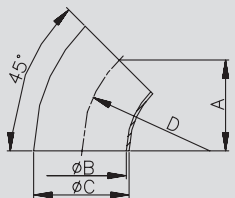

Schweißbogen
Zoll 90°

отвод под сварку
дюйм 90°

Art.-Nr. 32601-

AISI 304L-1.4307

AISI 316L-1.4404

DN	A	B	C	D	E	Gew.	AISI 304L-1.4307		AISI 316L-1.4404					
							Art.-Nr.	Preis	Art.-Nr.	Preis	Art.-Nr.	Preis	Art.-Nr.	Preis
	mm	mm	mm	mm	mm	kg	poliert	EUR	matt	EUR	poliert	EUR	matt	EUR
1"	27,5	22,9	25,4	27,5		0,085	-1001		-1002		-1003		-1004	
1,5"	45,0	35,1	38,1	45,0		0,240	-1121		-1122		-1123		-1124	
2"	67,5	47,8	50,8	67,5		0,380	-2001		-2002		-2003		-2004	
2,5"	82,5	60,2	63,5	82,5		0,570	-2121		-2122		-2123		-2124	
3"	95,0	72,8	76,1	95,0		1,075	-3001		-3002		-3003		-3004	
4"	133,5	97,4	101,6	133,5		1,240	-4001		-4002		-4003		-4004	

Schweißbogen
Zoll 45°

отвод под сварку
дюйм 45°

Art.-Nr. 32621-

AISI 304L-1.4307

AISI 316L-1.4404

DN	A	B	C	D	E	Gew.	AISI 304L-1.4307		AISI 316L-1.4404					
							Art.-Nr.	Preis	Art.-Nr.	Preis	Art.-Nr.	Preis	Art.-Nr.	Preis
	mm	mm	mm	mm	mm	kg	poliert	EUR	matt	EUR	poliert	EUR	matt	EUR
1"	18,0	22,9	25,4	27,5		0,040	-1001		-1002		-1003		-1004	
1,5"	30,0	35,1	38,1	45,0		0,120	-1121		-1122		-1123		-1124	
2"	46,0	47,8	50,8	67,5		0,190	-2001		-2002		-2003		-2004	
2,5"	57,0	60,2	63,5	82,5		0,290	-2121		-2122		-2123		-2124	
3"	65,5	72,8	76,1	95,0		0,540	-3001		-3002		-3003		-3004	
4"	93,5	97,4	101,6	133,5		0,620	-4001		-4002		-4003		-4004	