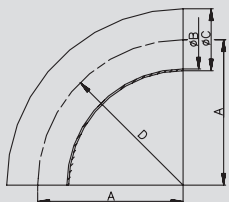

Schweißbogen
5D Reihe 2 90°

отвод под сварку
5D ряд 2 90°

Art.-Nr. 33326-

AISI 304/304L-1.4301/1.4307

AISI 316L-1.4404

DN	A	B	C	D	E	Gew.	Art.-Nr.		Preis		Art.-Nr.		Preis	
							poliert	EUR	matt	EUR	poliert	EUR	matt	EUR
10	40,0	10,0	13,0	40,0		0,026						-0103		-0104
15	50,0	16,0	19,0	50,0		0,052						-0153		-0154
20	55,0	20,0	23,0	55,0		0,069	-0201			-0202		-0203		-0204
25	90,0	26,0	29,0	90,0		0,145	-0251			-0252		-0253		-0254
32	75,0	32,0	35,0	75,0		0,148	-0321			-0322		-0323		-0324
40	125,0	38,0	41,0	125,0		0,294	-0401			-0402		-0403		-0404
50	125,0	50,0	53,0	125,0		0,380	-0501			-0502		-0503		-0504

Bogen DIN CC 90°

Отвод DIN CC 90°