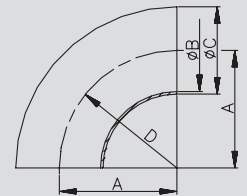

Schweißbogen
DIN 90°

отвод под сварку
90°

Schweißbogen
DIN 45°

отвод под сварку
DIN 45°

Schweißbogen
DIN 11852-BS 90°

отвод под сварку
DIN 11852-BS 90°

Art.-Nr. 32200-

DN	A	B	C	D	E	Gew.	AISI 304L-1.4307				AISI 316L-1.4404			
							Art.-Nr.	Preis	Art.-Nr.	Preis	Art.-Nr.	Preis	Art.-Nr.	Preis
mm	mm	mm	mm	mm	mm	kg	poliert	EUR	matt	EUR	poliert	EUR	matt	EUR
10	26,0	9,0	12,0	26,0		0,010	-0101		-0102		-0103		-0104	
15	35,0	15,0	18,0	35,0		0,030	-0151		-0152		-0153		-0154	
20	40,0	19,0	22,0	40,0		0,040	-0201		-0202		-0203		-0204	
25	50,0	25,0	28,0	50,0		0,070	-0251		-0252		-0253		-0254	
32	55,0	31,0	34,0	55,0		0,100	-0321		-0322		-0323		-0324	
40	60,0	37,0	40,0	60,0		0,130	-0401		-0402		-0403		-0404	
50	70,0	49,0	52,0	70,0		0,200	-0501		-0502		-0503		-0504	
65	80,0	66,0	70,0	80,0		0,350	-0651		-0652		-0653		-0654	
80	90,0	81,0	85,0	90,0		0,540	-0801		-0802		-0803		-0804	
100	100,0	100,0	104,0	100,0		0,730	-1001		-1002		-1003		-1004	
125	187,5	125,0	129,0	187,5		1,780	-1251		-1252		-1253		-1254	
150	225,0	150,0	154,0	225,0		2,680	-1501		-1502		-1503		-1504	
200	300,0	200,0	204,0	300,0		4,720	-2001		-2002		-2003		-2004	