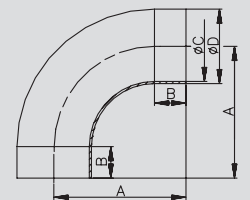

Schweißbogen 5D 90°

отвод под сварку 5D 90°

Art.-Nr. 33320-

							AISI 304L-1.4307				AISI 316L-1.4404			
DN	A	B	C	D	E	Gew.	Art.-Nr.	Preis	Art.-Nr.	Preis	Art.-Nr.	Preis	Art.-Nr.	Preis
	mm	mm	mm	mm	mm	kg	poliert	EUR	matt	EUR	poliert	EUR	matt	EUR
10	51,0	25,0	10,0	13,0		0,040	-0101		-0102		-0103		-0104	
15	60,0	25,0	16,0	19,0		0,070	-0151		-0152		-0153		-0154	
20	65,0	25,0	20,0	23,0		0,091	-0201		-0202		-0203		-0204	
25	90,0	40,0	26,0	29,0		0,160	-0251		-0252		-0253		-0254	
32	95,0	40,0	32,0	35,0		0,209	-0321		-0322		-0323		-0324	
40	100,0	40,0	38,0	41,0		0,254	-0401		-0402		-0403		-0404	
50	110,0	40,0	50,0	53,0		0,366	-0501		-0502		-0503		-0504	
65	120,0	40,0	66,0	70,0		0,701	-0651		-0652		-0653		-0654	
80	145,0	55,0	81,0	85,0		1,045	-0801		-0802		-0803		-0804	
100	155,0	55,0	100,0	104,0		1,363	-1001		-1002		-1003		-1004	
125	245,0	57,5	125,0	129,0		2,600	-1251		-1252		-1253		-1254	

Schweißbogen DIN11852-BL 90°

отвод под сварку DIN11852-BL 90°

Schweißbogen
5D Reihe 2 90°

отвод под сварку
5D ряд 2 90°

Art.-Nr. 33326-

AISI 304/304L-1.4301/1.4307

AISI 316L-1.4404

DN	A	B	C	D	E	Gew.	Art.-Nr.		Preis		Art.-Nr.		Preis	
							poliert	EUR	matt	EUR	poliert	EUR	matt	EUR
10	40,0	10,0	13,0	40,0		0,026						-0103		-0104
15	50,0	16,0	19,0	50,0		0,052						-0153		-0154
20	55,0	20,0	23,0	55,0		0,069	-0201			-0202		-0203		-0204
25	90,0	26,0	29,0	90,0		0,145	-0251			-0252		-0253		-0254
32	75,0	32,0	35,0	75,0		0,148	-0321			-0322		-0323		-0324
40	125,0	38,0	41,0	125,0		0,294	-0401			-0402		-0403		-0404
50	125,0	50,0	53,0	125,0		0,380	-0501			-0502		-0503		-0504