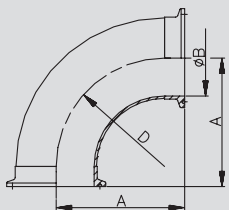

Schweißbogen DIN11852-BL 90°

отвод под сварку DIN11852-BL 90°

Schweißbogen
5D Reihe 2 90°

отвод под сварку
5D ряд 2 90°

Art.-Nr. 33326-

AISI 304/304L-1.4301/1.4307

AISI 316L-1.4404

DN	A	B	C	D	E	Gew.	Art.-Nr.		Preis		Art.-Nr.		Preis	
							poliert	EUR	matt	EUR	poliert	EUR	matt	EUR
10	40,0	10,0	13,0	40,0		0,026						-0103		-0104
15	50,0	16,0	19,0	50,0		0,052						-0153		-0154
20	55,0	20,0	23,0	55,0		0,069	-0201			-0202		-0203		-0204
25	90,0	26,0	29,0	90,0		0,145	-0251			-0252		-0253		-0254
32	75,0	32,0	35,0	75,0		0,148	-0321			-0322		-0323		-0324
40	125,0	38,0	41,0	125,0		0,294	-0401			-0402		-0403		-0404
50	125,0	50,0	53,0	125,0		0,380	-0501			-0502		-0503		-0504

Bogen DIN CC 90°

Отвод DIN CC 90°

Art.-Nr. 34400-

AISI 304/304L-1.4301/1.4307

AISI 316L-1.4404

DN	A	B	C	D	E	Gew.	Art.-Nr.		Preis		Art.-Nr.		Preis	
							poliert	EUR	matt	EUR	poliert	EUR	matt	EUR
10	44,0	10,0	0,0	26,0		0,080	-0101			-0102		-0103		-0104
15	53,0	16,0	0,0	35,0		0,100	-0151			-0152		-0153		-0154
20	58,0	20,0	0,0	40,0		0,120	-0201			-0202		-0203		-0204
25	63,0	26,0	0,0	50,0		0,190	-0251			-0252		-0253		-0254
32	68,0	32,0	0,0	55,0		0,240	-0321			-0322		-0323		-0324
40	73,0	38,0	0,0	60,0		0,260	-0401			-0402		-0403		-0404
50	83,0	50,0	0,0	70,0		0,310	-0501			-0502		-0503		-0504
65	93,0	66,0	0,0	80,0		0,600	-0651			-0652		-0653		-0654
80	103,0	81,0	0,0	90,0		1,000	-0801			-0802		-0803		-0804
100	113,0	100,0	0,0	100,0		1,610	-1001			-1002		-1003		-1004