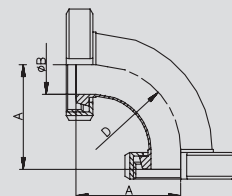

3.07. Bogen mit Anschlüssen, Schweißbogen 180°

3.07. Отвод с подключениями, под сварку 180°

Art.-Nr. 36600-

AISI 304/304L-1.4301/1.4307

AISI 316L-1.4404

DN	A	B	C	D	E	Gew.	AISI 304/304L-1.4301/1.4307		AISI 316L-1.4404					
							Art.-Nr.	Preis	Art.-Nr.	Preis	Art.-Nr.	Preis	Art.-Nr.	Preis
	mm	mm	mm	mm	mm	kg	poliert	EUR	matt	EUR	poliert	EUR	matt	EUR
10	39,0	9,0	0,0	26,0		0,180	-0101		-0102		-0103		-0104	
15	48,0	15,0	0,0	35,0		0,220	-0151		-0152		-0153		-0154	
20	53,0	19,0	0,0	40,0		0,370	-0201		-0202		-0203		-0204	
25	65,0	25,0	0,0	50,0		0,535	-0251		-0252		-0253		-0254	
32	70,0	31,0	0,0	55,0		0,650	-0321		-0322		-0323		-0324	
40	75,0	37,0	0,0	60,0		0,755	-0401		-0402		-0403		-0404	
50	86,0	49,0	0,0	70,0		1,000	-0501		-0502		-0503		-0504	
65	97,0	66,0	0,0	80,0		1,835	-0651		-0652		-0653		-0654	
80	107,0	81,0	0,0	90,0		2,650	-0801		-0802		-0803		-0804	
100	120,0	100,0	0,0	100,0		4,100	-1001		-1002		-1003		-1004	
125	211,0	125,0	0,0	187,5		6,080	-1251		-1252		-1253		-1254	
150	252,0	150,0	0,0	225,0		8,660	-1501		-1502		-1503		-1504	

Bogen KK 90°

Отвод ШШ 90°