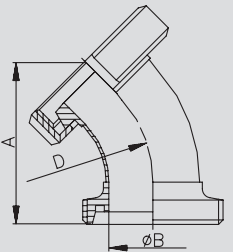

Отвод ШР 90°

DN	A	B	C	D	E	Gew.	Art.-Nr.	Preis	Art.-Nr.	Preis	Art.-Nr.	Preis	Art.-Nr.	Preis
mm	mm	mm	mm	mm	mm	kg	poliert	EUR	matt	EUR	poliert	EUR	matt	EUR
10	43,0	39,0	9,0	26,0	Rd28x1/8"	0,130	-0101		-0102		-0103		-0104	
15	52,0	48,0	15,0	35,0	Rd34x1/8"	0,200	-0151		-0152		-0153		-0154	
20	59,0	53,0	19,0	40,0	Rd44x1/6"	0,280	-0201		-0202		-0203		-0204	
25	72,0	65,0	25,0	50,0	Rd52x1/6"	0,400	-0251		-0252		-0253		-0254	
32	77,0	70,0	31,0	55,0	Rd58x1/6"	0,510	-0321		-0322		-0323		-0324	
40	82,0	75,0	37,0	60,0	Rd65x1/6"	0,630	-0401		-0402		-0403		-0404	
50	93,0	86,0	49,0	70,0	Rd78x1/6"	0,870	-0501		-0502		-0503		-0504	
65	105,0	97,0	66,0	80,0	Rd95x1/6"	1,440	-0651		-0652		-0653		-0654	
80	115,0	107,0	81,0	90,0	Rd110x1/4"	1,900	-0801		-0802		-0803		-0804	
100	130,0	120,0	100,0	100,0	Rd130x1/4"	2,610	-1001		-1002		-1003		-1004	
125	223,0	211,0	125,0	187,5	Rd160x1/4"	4,950	-1251		-1252		-1253		-1254	
150	265,0	252,0	150,0	225,0	Rd190x1/4"	7,250	-1501		-1502		-1503		-1504	

Rd: Rundgewinde

Rd: Резьба круглая

Bogen KG 45°

Art.-Nr. 35602-

AISI 304/304L-1.4301/1.4307

AISI 316L-1.4404

Отвод ШР 45°

DN	A	B	C	D	E	Gew.	Art.-Nr.	Preis	Art.-Nr.	Preis	Art.-Nr.	Preis	Art.-Nr.	Preis
mm	mm	mm	mm	mm	mm	kg	poliert	EUR	matt	EUR	poliert	EUR	matt	EUR
10	38,5	9,0	0,0	26,0		0,090	-0101		-0102		-0103		-0104	
15	44,0	15,0	0,0	35,0		0,124	-0151		-0152		-0153		-0154	
20	48,5	19,0	0,0	40,0		0,215	-0201		-0202		-0203		-0204	
25	59,0	25,0	0,0	50,0		0,360	-0251		-0252		-0253		-0254	
32	62,5	31,0	0,0	55,0		0,430	-0321		-0322		-0323		-0324	
40	66,0	37,0	0,0	60,0		0,530	-0401		-0402		-0403		-0404	
50	74,5	50,0	0,0	70,0		0,560	-0501		-0502		-0503		-0504	
65	83,5	66,0	0,0	80,0		1,170	-0651		-0652		-0653		-0654	
80	90,5	81,0	0,0	90,0		1,700	-0801		-0802		-0803		-0804	
100	102,0	100,0	0,0	100,0		2,470	-1001		-1002		-1003		-1004	
125	170,0	125,0	0,0	187,5		3,960	-1251		-1252		-1253		-1254	
150	202,0	150,0	0,0	225,0		5,890	-1501		-1502		-1503		-1504	