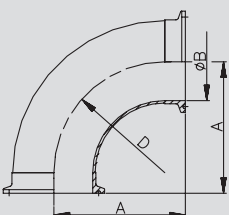

Bogen DIN CC 90°

Отвод DIN CC 90°

Art.-Nr. 34400-

AISI 304/304L-1.4301/1.4307

AISI 316L-1.4404

DN	A	B	C	D	E	Gew.	Art.-Nr.		Preis		Art.-Nr.		Preis	
							poliert	EUR	matt	EUR	poliert	EUR	matt	EUR
10	44,0	10,0	0,0	26,0		0,080	-0101			-0102		-0103		-0104
15	53,0	16,0	0,0	35,0		0,100	-0151			-0152		-0153		-0154
20	58,0	20,0	0,0	40,0		0,120	-0201			-0202		-0203		-0204
25	63,0	26,0	0,0	50,0		0,190	-0251			-0252		-0253		-0254
32	68,0	32,0	0,0	55,0		0,240	-0321			-0322		-0323		-0324
40	73,0	38,0	0,0	60,0		0,260	-0401			-0402		-0403		-0404
50	83,0	50,0	0,0	70,0		0,310	-0501			-0502		-0503		-0504
65	93,0	66,0	0,0	80,0		0,600	-0651			-0652		-0653		-0654
80	103,0	81,0	0,0	90,0		1,000	-0801			-0802		-0803		-0804
100	113,0	100,0	0,0	100,0		1,610	-1001			-1002		-1003		-1004

Bogen Zoll CC 90°

Отвод дюйм CC 90°

Art.-Nr. 34401-

AISI 304/304L-1.4301/1.4307

AISI 316L-1.4404

DN	A	B	C	D	E	Gew.	Art.-Nr.		Preis		Art.-Nr.		Preis	
							poliert	EUR	matt	EUR	poliert	EUR	matt	EUR
1"	40,5	22,9	0,0	27,5		0,180	-1001			-1002		-1003		-1004
1,5"	58,0	35,1	0,0	45,0		0,270	-1121			-1122		-1123		-1124
2"	80,5	47,8	0,0	67,5		0,330	-2001			-2002		-2003		-2004
2,5"	95,5	60,5	0,0	82,5		0,490	-2121			-2122		-2123		-2124
3"	108,0	72,1	0,0	95,0		0,800	-3001			-3002		-3003		-3004
4"	146,5	97,6	0,0	133,5		1,500	-4001			-4002		-4003		-4004

3.05. Bogen mit Anschlüssen

3.05. Отвод с подключениями

Bogen GS 90°

Отвод PC 90°

Bogen GG 90°

Отвод PP 90°

Bogen GG 45°

Отвод PP 45°