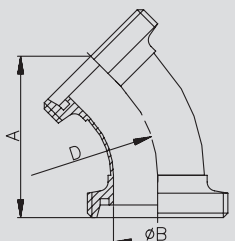

Bogen Zoll CC 90°

Отвод дюйм CC 90°

Art.-Nr. 34401-

AISI 304/304L-1.4301/1.4307

AISI 316L-1.4404

DN	A	B	C	D	E	Gew.	Art.-Nr.		Preis		Art.-Nr.		Preis	
							poliert	EUR	matt	EUR	poliert	EUR	matt	EUR
1"	40,5	22,9	0,0	27,5		0,180	-1001			-1002		-1003		-1004
1,5"	58,0	35,1	0,0	45,0		0,270	-1121			-1122		-1123		-1124
2"	80,5	47,8	0,0	67,5		0,330	-2001			-2002		-2003		-2004
2,5"	95,5	60,5	0,0	82,5		0,490	-2121			-2122		-2123		-2124
3"	108,0	72,1	0,0	95,0		0,800	-3001			-3002		-3003		-3004
4"	146,5	97,6	0,0	133,5		1,500	-4001			-4002		-4003		-4004

3.05. Bogen mit Anschlüssen

3.05. Отвод с подключениями

Bogen GS 90°

Отвод PC 90°

Bogen GG 90°

Отвод PP 90°

Bogen GG 45°

Отвод PP 45°

Art.-Nr. 35200-

AISI 304/304L-1.4301/1.4307

AISI 316L-1.4404

DN	A	B	C	D	E	Gew.	AISI 304/304L-1.4301/1.4307		AISI 316L-1.4404					
							Art.-Nr.	Preis	Art.-Nr.	Preis	Art.-Nr.	Preis	Art.-Nr.	Preis
	mm	mm	mm	mm	mm	kg	poliert	EUR	matt	EUR	poliert	EUR	matt	EUR
10	43,0	26,0	9,0	26,0	Rd28x1/8"	0,040	-0101		-0102		-0103		-0104	
15	52,0	35,0	15,0	35,0	Rd34x1/8"	0,070	-0151		-0152		-0153		-0154	
20	59,0	40,0	19,0	40,0	Rd44x1/6"	0,130	-0201		-0202		-0203		-0204	
25	72,0	50,0	25,0	50,0	Rd52x1/6"	0,170	-0251		-0252		-0253		-0254	
32	77,0	55,0	31,0	55,0	Rd58x1/6"	0,220	-0321		-0322		-0323		-0324	
40	82,0	60,0	37,0	60,0	Rd65x1/6"	0,250	-0401		-0402		-0403		-0404	
50	93,0	70,0	49,0	70,0	Rd78x1/6"	0,470	-0501		-0502		-0503		-0504	
65	105,0	80,0	66,0	80,0	Rd95x1/6"	0,710	-0651		-0652		-0653		-0654	
80	115,0	90,0	81,0	90,0	Rd110x1/4"	0,930	-0801		-0802		-0803		-0804	
100	130,0	100,0	100,0	100,0	Rd130x1/4"	1,250	-1001		-1002		-1003		-1004	
125	223,0	187,5	125,0	187,5	Rd160x1/4"	2,900	-1251		-1252		-1253		-1254	
150	265,0	225,0	150,0	225,0	Rd190x1/4"	4,280	-1501		-1502		-1503		-1504	