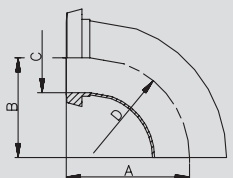

Bogen KS 90°

Art.-Nr. 36200-

AISI 304/304L-1.4301/1.4307

AISI 316L-1.4404

Отвод ШС 90°

DN	A	B	C	D	E	Gew.	Art.-Nr.	Preis	Art.-Nr.	Preis	Art.-Nr.	Preis	Art.-Nr.	Preis
mm	mm	mm	mm	mm	mm	kg	poliert	EUR	matt	EUR	poliert	EUR	matt	EUR
10	39,0	26,0	9,0	26,0		0,030	-0101		-0102		-0103		-0104	
15	48,0	35,0	15,0	35,0		0,050	-0151		-0152		-0153		-0154	
20	53,0	40,0	19,0	40,0		0,125	-0201		-0202		-0203		-0204	
25	65,0	50,0	25,0	50,0		0,150	-0251		-0252		-0253		-0254	
32	70,0	55,0	31,0	55,0		0,190	-0321		-0322		-0323		-0324	
40	75,0	60,0	37,0	60,0		0,220	-0401		-0402		-0403		-0404	
50	86,0	70,0	49,0	70,0		0,330	-0501		-0502		-0503		-0504	
65	97,0	80,0	66,0	80,0		0,610	-0651		-0652		-0653		-0654	
80	107,0	90,0	81,0	90,0		0,790	-0801		-0802		-0803		-0804	
100	120,0	100,0	100,0	100,0		1,110	-1001		-1002		-1003		-1004	
125	211,0	187,5	125,0	187,5		2,580	-1251		-1252		-1253		-1254	
150	252,0	225,0	150,0	225,0		3,510	-1501		-1502		-1503		-1504	