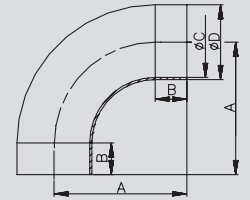

3.03. Walz- und Schweißbogen

3.03. отвод под вальц и сварку

Art.-Nr. 33300-

							AISI 304L-1.4307				AISI 316L-1.4404			
DN	A	B	C	D	E	Gew.	Art.-Nr.	Preis	Art.-Nr.	Preis	Art.-Nr.	Preis	Art.-Nr.	Preis
	mm	mm	mm	mm	mm	kg	poliert	EUR	matt	EUR	poliert	EUR	matt	EUR
10	38,0	12,0	9,0	12,0		0,025	-0101		-0102		-0103		-0104	
15	47,0	12,0	15,0	18,0		0,050	-0151		-0152		-0153		-0154	
20	52,0	12,0	19,0	22,0		0,070	-0201		-0202		-0203		-0204	
25	70,0	20,0	25,0	28,0		0,110	-0251		-0252		-0253		-0254	
32	78,0	23,0	31,0	34,0		0,150	-0321		-0322		-0323		-0324	
40	85,0	25,0	37,0	40,0		0,210	-0401		-0402		-0403		-0404	
50	97,0	27,0	49,0	52,0		0,280	-0501		-0502		-0503		-0504	
65	110,0	30,0	66,0	70,0		0,570	-0651		-0652		-0653		-0654	
80	118,0	28,0	81,0	85,0		0,790	-0801		-0802		-0803		-0804	
100	140,0	40,0	100,0	104,0		1,200	-1001		-1002		-1003		-1004	

Walzbogen 90°

отвод под вальцовку 90°