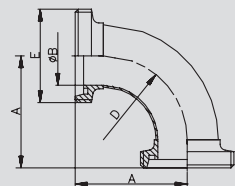

Bogen Zoll CC 90°

Отвод дюйм CC 90°

Art.-Nr. 34401-

AISI 304/304L-1.4301/1.4307

AISI 316L-1.4404

DN	A	B	C	D	E	Gew.	Art.-Nr.		Preis		Art.-Nr.		Preis	
							poliert	EUR	matt	EUR	poliert	EUR	matt	EUR
1"	40,5	22,9	0,0	27,5		0,180	-1001			-1002		-1003		-1004
1,5"	58,0	35,1	0,0	45,0		0,270	-1121			-1122		-1123		-1124
2"	80,5	47,8	0,0	67,5		0,330	-2001			-2002		-2003		-2004
2,5"	95,5	60,5	0,0	82,5		0,490	-2121			-2122		-2123		-2124
3"	108,0	72,1	0,0	95,0		0,800	-3001			-3002		-3003		-3004
4"	146,5	97,6	0,0	133,5		1,500	-4001			-4002		-4003		-4004

3.05. Bogen mit Anschlüssen

3.05. Отвод с подключениями

Bogen GS 90°

Отвод PC 90°

Bogen GG 90°

Отвод PP 90°

Bogen GG 45°

Отвод PP 45°

Art.-Nr. 35200-

AISI 304/304L-1.4301/1.4307

AISI 316L-1.4404

DN	A	B	C	D	E	Gew.	AISI 304/304L-1.4301/1.4307		AISI 316L-1.4404					
							Art.-Nr.	Preis	Art.-Nr.	Preis	Art.-Nr.	Preis	Art.-Nr.	Preis
	mm	mm	mm	mm	mm	kg	poliert	EUR	matt	EUR	poliert	EUR	matt	EUR
10	43,0	26,0	9,0	26,0	Rd28x1/8"	0,040	-0101		-0102		-0103		-0104	
15	52,0	35,0	15,0	35,0	Rd34x1/8"	0,070	-0151		-0152		-0153		-0154	
20	59,0	40,0	19,0	40,0	Rd44x1/6"	0,130	-0201		-0202		-0203		-0204	
25	72,0	50,0	25,0	50,0	Rd52x1/6"	0,170	-0251		-0252		-0253		-0254	
32	77,0	55,0	31,0	55,0	Rd58x1/6"	0,220	-0321		-0322		-0323		-0324	
40	82,0	60,0	37,0	60,0	Rd65x1/6"	0,250	-0401		-0402		-0403		-0404	
50	93,0	70,0	49,0	70,0	Rd78x1/6"	0,470	-0501		-0502		-0503		-0504	
65	105,0	80,0	66,0	80,0	Rd95x1/6"	0,710	-0651		-0652		-0653		-0654	
80	115,0	90,0	81,0	90,0	Rd110x1/4"	0,930	-0801		-0802		-0803		-0804	
100	130,0	100,0	100,0	100,0	Rd130x1/4"	1,250	-1001		-1002		-1003		-1004	
125	223,0	187,5	125,0	187,5	Rd160x1/4"	2,900	-1251		-1252		-1253		-1254	
150	265,0	225,0	150,0	225,0	Rd190x1/4"	4,280	-1501		-1502		-1503		-1504	